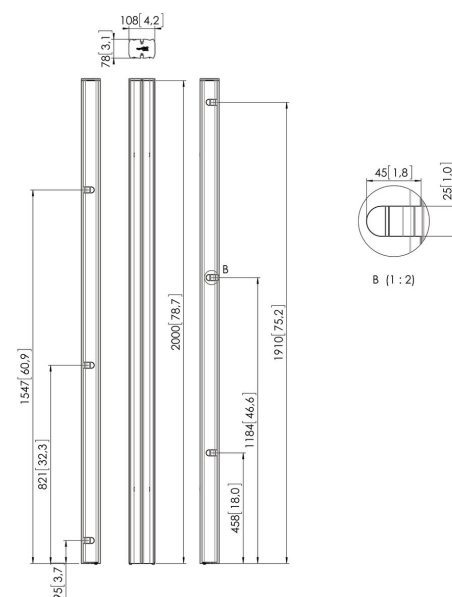

PUC 2720 Profil schwarz

Die Standrohre bilden die Verbindung zwischen der Bodenkonsole und dem Displayadapter. Sie sind in 3 verschiedenen Längen erhältlich: 150 cm, 180 cm, 200 cm. Die Standrohre verfügen über eine Mehrfach-Kabelführung (CIS®) und können mit dem gesamten Connect-it-Zubehör kombiniert werden. Die Stangen der PUC 27xx-Serie können nur in Kombination mit den Bodenlösungen verwendet werden.

Technische Daten

Artikelnummer (SKU)	7227200
Farbe	Schwarz
EAN-Einzelbox	8712285323706
Länge	2000
TÜV-zertifiziert	Ja
Garantie	5 Jahre
Bildschirme Rückseite an Rückseite	True
Ausnahmen Connect It	2x if inches gte 65