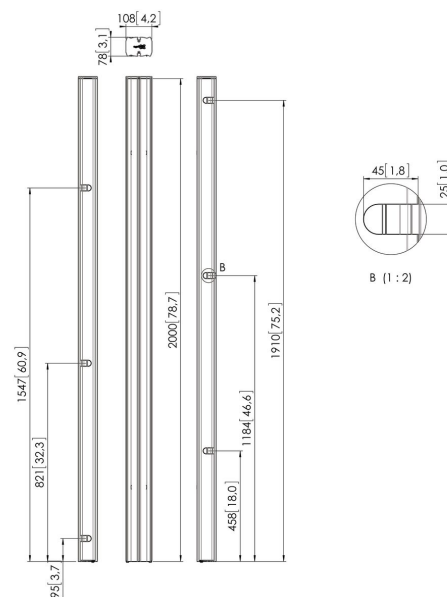

PUC 2720 Tube, noir

Les tubes relient la base de sol et l'interface d'écran et sont disponibles en 150 cm, 180 cm et 200 cm. Les tubes sont fournis avec une gestion de câbles multiples (CIS®) et se combinent avec tous les accessoires Connect-it. La série PUC 27xx Series ne peut être utilisée qu'en combinaison avec les solutions de sol.

PUC 2720 Tube, noir

Spécifications

N° d'article (SKU)	7227200
Couleur	Noir
EAN emballage unitaire	8712285323706
Longueur	2000
Certifié TÜV	Oui
Garantie	5 ans
Écrans dos-à-dos	True
Exceptions Connect It	2x if inches gte 65