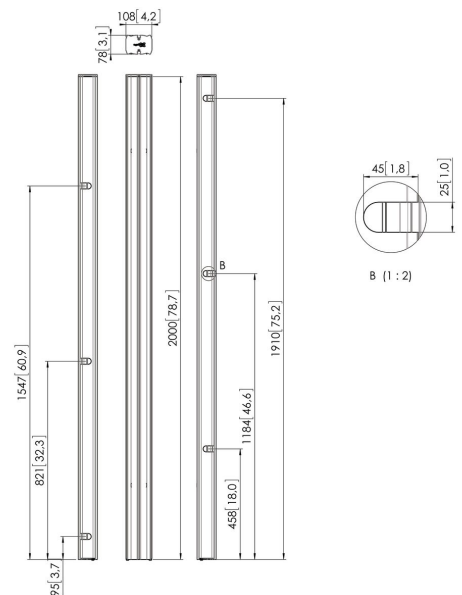

PUC 2720 Tube, silver

Les tubes relient la base de sol et l'interface d'écran et sont disponibles en 150 cm, 180 cm et 200 cm. Les tubes sont fournis avec une gestion de câbles multiples (CIS®) et se combinent avec tous les accessoires Connect-it. La série PUC 27xx Series ne peut être utilisée qu'en combinaison avec les solutions de sol.

PUC 2720 Tube, silver

Spécifications

<i>N° d'article (SKU)</i>	7227204
<i>Couleur</i>	Argent
<i>EAN emballage unitaire</i>	8712285323720
<i>Longueur</i>	2000
<i>Certifié TÜV</i>	Oui
<i>Garantie</i>	5 ans
<i>Écrans dos-à-dos</i>	True
<i>Exceptions Connect It</i>	2x if inches gte 65