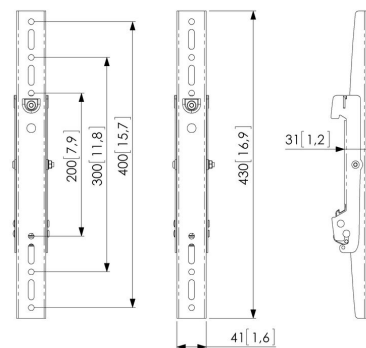

PFS 3204 Display-Adapterstrips

Die PFS 3204 Display-Adapterstrips sind Teil des modularen Connect-it-Systems, mit dem Sie Ihre eigene Bildschirmbefestigungslösung erstellen können.

PFS 3204 Display-Adapterstrips

Technische Daten

Artikelnummer (SKU)	7232040
Farbe	Schwarz
EAN-Einzelbox	8712285329302
Höhe	430
TÜV-zertifiziert	Ja
Neigbar	Neigbar -3°/+3°
Garantie	5 Jahre
Max. Gewichtslast (kg)	160
Max. Schraubengröße	M8
Max. Schnittstellenhöhe (mm)	430
Max. Breite der Schnittstelle (mm)	41
Ausnahmen Connect It	2x back-to-back
Max. vertikale Lochung (mm)	400
Min. vertikale Lochung (mm)	200
Min. Gewichtslast (kg)	81
Serviceposition	Nein