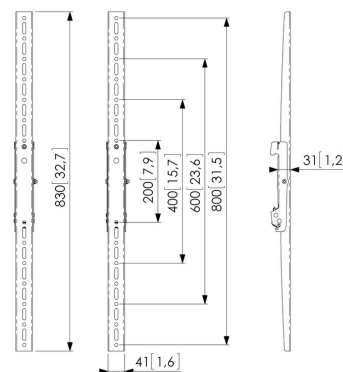

PFS 3208 Bandes interface écran

Languettes d'interface PFS 3208 font partie du système modulaire Connect-it qui vous permet de créer votre propre solution de montage pour écran.

PFS 3208 Bandes interface écran

Spécifications

<i>N° d'article (SKU)</i>	7232080
<i>Couleur</i>	Noir
<i>EAN emballage unitaire</i>	8712285329326
<i>Hauteur</i>	830
<i>Certifié TÜV</i>	Oui
<i>Inclinaison</i>	Inclinaison -3°/+3°
<i>Garantie</i>	5 ans
<i>Charge max. (kg)</i>	160
<i>Dim. max. boulon</i>	M8
<i>Hauteur max. interface (mm)</i>	830
<i>Largeur max. interface (mm)</i>	41
<i>Exceptions Connect It</i>	2x back-to-back
<i>Modèle max. trous de fixation vert. (mm)</i>	800
<i>Modèle min. trous de fixation vert. (mm)</i>	200
<i>Position de maintenance</i>	Non