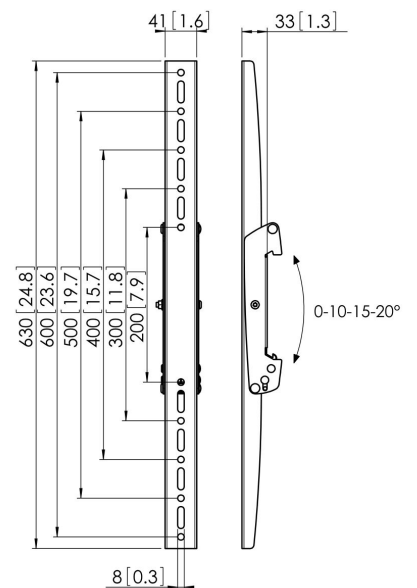

## **PFS 3306 Display-Adapterstrips neigbar**

Die Display-Adapterleisten PFS 3306 sind Teil des modularen Systems Connect-it, mit dem Sie Ihre eigene Lösung für die Deckenbefestigung mittelgroßer bis großer Displays zusammenstellen können.

## **PFS 3306 Display-Adapterstrips neigbar**

### **Technische Daten**

Artikelnummer (SKU)	7233060
Farbe	Schwarz
EAN-Einzelbox	8712285318900
Höhe	630
TÜV-zertifiziert	Ja
Neigbar	Bis zu 20° neigbar
Garantie	5 Jahre
Max. Gewichtslast (kg)	80
Max. Schraubengröße	M8
Max. Schnittstellenhöhe (mm)	630
Max. Breite der Schnittstelle (mm)	41
Ausnahmen Connect It	2x back-to-back
Max. vertikale Lochung (mm)	600
Min. vertikale Lochung (mm)	200
Serviceposition	Nein