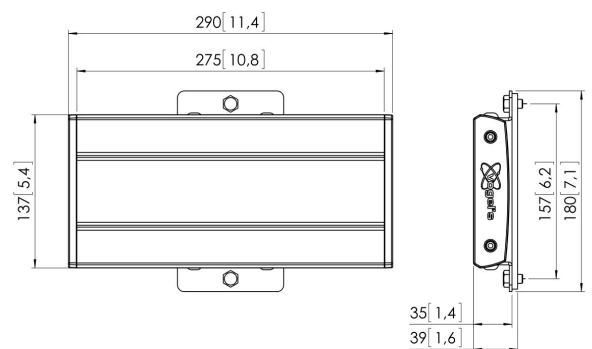

PFB 3402 Display-Adapterbar

Die PFB 3402 Adapterbar ist Teil des modularen Connect-it-Systems, mit dem Sie Ihre eigene Decken-, Boden- oder Wandlösung erstellen können.

PFB 3402 Display-Adapterbar

Technische Daten

Artikelnummer (SKU)	7234020
Farbe	Schwarz
EAN-Einzelbox	8712285329401
Breite	290
TÜV-zertifiziert	Ja
Garantie	5 Jahre
Max. Schnittstellenhöhe (mm)	180
Max. Breite der Schnittstelle (mm)	290
Fischer enthalten	Ja
Höhenoptionen	Feste Höhe Feste Höhe (Schraube) Manuell einstellbare Höhe
Max. Schnittstellentiefe (mm)	35
Max. horizontale Lochung (mm)	225
Max. Gewichtslast am Pol (kg)	80
Max. Gewichtslast an der Wand (kg)	53
Min. horizontale Lochung (mm)	100