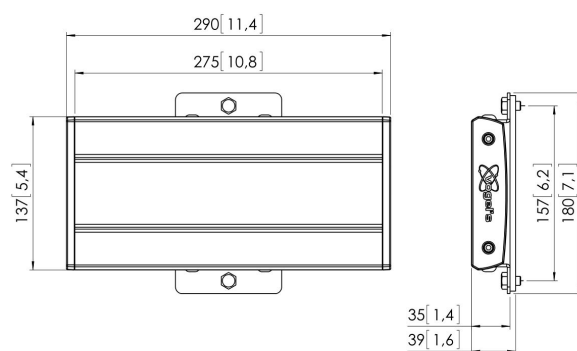

## PFB 3402 La barre d'interface

La plaque d'interface PFB 3402 fait partie du système modulaire Connect-it vous permettant de créer votre propre solution de montage au plafond ou au sol pour les écrans de moyenne et grande taille.

## **PFB 3402 La barre d'interface**

# **Spécifications**

<i>N° d'article (SKU)</i>	7234020
<i>Couleur</i>	Noir
<i>EAN emballage unitaire</i>	8712285329401
<i>Largeur</i>	290
<i>Certifié TÜV</i>	Oui
<i>Garantie</i>	5 ans
<i>Hauteur max. interface (mm)</i>	180
<i>Largeur max. interface (mm)</i>	290
<i>Fischer intégré</i>	Oui
<i>Options de hauteur</i>	Hauteur fixe Hauteur fixe (vis) Hauteur réglable manuellement
<i>Profondeur max. interface (mm)</i>	35
<i>Modèle max. trous de fixations hor. (mm)</i>	225
<i>Charge max. sur poteau (kg)</i>	80
<i>Charge max. au mur (kg)</i>	53
<i>Modèle min. trous de fixations hor. (mm)</i>	100