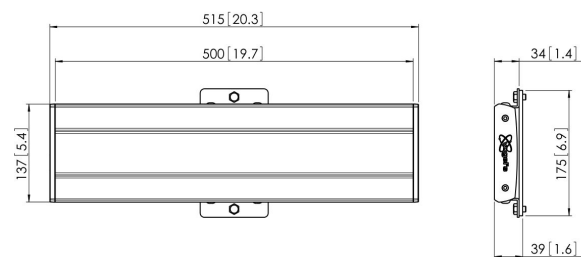

PFB 3405 La barre d'interface argenté

La barre d'interface PUC 3405 fait partie du système modulaire Connect-it vous permettant de créer votre propre solution de montage au plafond pour les écrans de moyenne et grande taille.

PFB 3405 La barre d'interface argenté

Spécifications

<i>N° d'article (SKU)</i>	7234054
<i>Couleur</i>	Argent
<i>EAN emballage unitaire</i>	8712285318764
<i>Largeur</i>	515
<i>Certifié TÜV</i>	Oui
<i>Garantie</i>	5 ans
<i>Hauteur max. interface (mm)</i>	180
<i>Largeur max. interface (mm)</i>	515
<i>Fischer intégré</i>	Oui
<i>Profondeur max. interface (mm)</i>	35
<i>Modèle max. trous de fixations hor. (mm)</i>	450
<i>Charge max. sur poteau (kg)</i>	80
<i>Charge max. au mur (kg)</i>	53
<i>Modèle min. trous de fixations hor. (mm)</i>	100