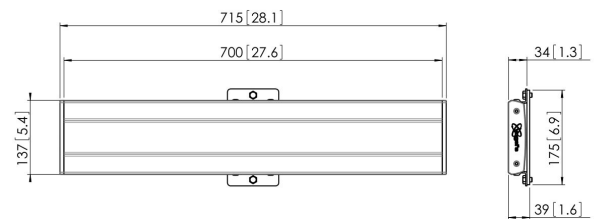

PFB 3407 Display-Adapterbar schwarz

Die Adapterleiste PFB 3407 ist Teil des modularen Systems Connect-it, mit dem Sie Ihre eigene Lösung für die Deckenbefestigung mittelgroßer bis großer Displays zusammenstellen können.

PFB 3407 Display-Adapterbar schwarz

Technische Daten

Artikelnummer (SKU)	7234070
Farbe	Schwarz
EAN-Einzelbox	8712285329449
Breite	715
TÜV-zertifiziert	Ja
Garantie	5 Jahre
Max. Schnittstellenhöhe (mm)	180
Max. Breite der Schnittstelle (mm)	715
Fischer enthalten	Ja
Max. Schnittstellentiefe (mm)	35
Max. horizontale Lochung (mm)	650
Max. Gewichtslast am Pol (kg)	80
Max. Gewichtslast an der Wand (kg)	53
Min. horizontale Lochung (mm)	100