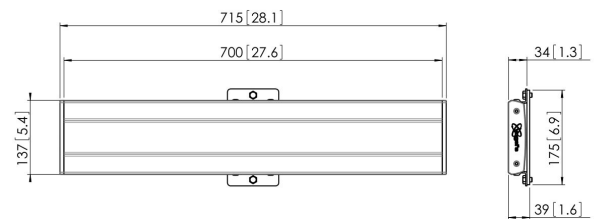

## **PFB 3407 Display-Adapterbar silber**

Die Adapterleiste PFB 3407 ist Teil des modularen Systems Connect-it, mit dem Sie Ihre eigene Lösung für die Deckenbefestigung mittelgroßer bis großer Displays zusammenstellen können.

### **Technische Daten**

Artikelnummer (SKU)	7234074
Farbe	Silber
EAN-Einzelbox	8712285318788
Breite	715
TÜV-zertifiziert	Ja
Garantie	5 Jahre
Max. Schnittstellenhöhe (mm)	180
Max. Breite der Schnittstelle (mm)	715
Fischer enthalten	Ja
Max. Schnittstellentiefe (mm)	35
Max. horizontale Lochung (mm)	650
Max. Gewichtslast am Pol (kg)	80
Max. Gewichtslast an der Wand (kg)	53
Min. horizontale Lochung (mm)	100