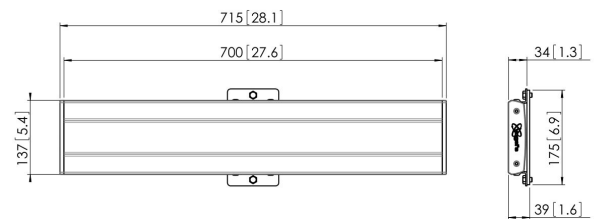

## **PFB 3407 La barre d'interface argenté**

*La barre d'interface PUC 3407 fait partie du système modulaire Connect-it vous permettant de créer votre propre solution de montage au plafond pour les écrans de moyenne et grande taille.*

### **Spécifications**

|   |               |
|---|---------------|
| <i>N° d'article (SKU)</i>                       | 7234074       |
| <i>Couleur</i>                                  | Argent        |
| <i>EAN emballage unitaire</i>                   | 8712285318788 |
| <i>Largeur</i>                                  | 715           |
| <i>Certifié TÜV</i>                             | Oui           |
| <i>Garantie</i>                                 | 5 ans         |
| <i>Hauteur max. interface (mm)</i>              | 180           |
| <i>Largeur max. interface (mm)</i>              | 715           |
| <i>Fischer intégré</i>                          | Oui           |
| <i>Profondeur max. interface (mm)</i>           | 35            |
| <i>Modèle max. trous de fixations hor. (mm)</i> | 650           |
| <i>Charge max. sur poteau (kg)</i>              | 80            |
| <i>Charge max. au mur (kg)</i>                  | 53            |
| <i>Modèle min. trous de fixations hor. (mm)</i> | 100           |