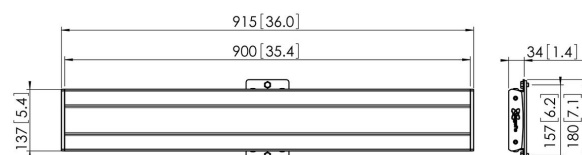

## **PFB 3409 La barre d'interface noir**

*La barre d'interface PUC 3409 fait partie du système modulaire Connect-it vous permettant de créer votre propre solution de montage au plafond pour les écrans de moyenne et grande taille.*

## **PFB 3409 La barre d'interface noir**

# **Spécifications**

<i>N° d'article (SKU)</i>	7234090
<i>Couleur</i>	Noir
<i>EAN emballage unitaire</i>	8712285329463
<i>Largeur</i>	915
<i>Certifié TÜV</i>	Oui
<i>Garantie</i>	5 ans
<i>Hauteur max. interface (mm)</i>	180
<i>Largeur max. interface (mm)</i>	915
<i>Fischer intégré</i>	Oui
<i>Profondeur max. interface (mm)</i>	35
<i>Modèle max. trous de fixations hor. (mm)</i>	850
<i>Charge max. sur poteau (kg)</i>	80
<i>Charge max. au mur (kg)</i>	53
<i>Modèle min. trous de fixations hor. (mm)</i>	100