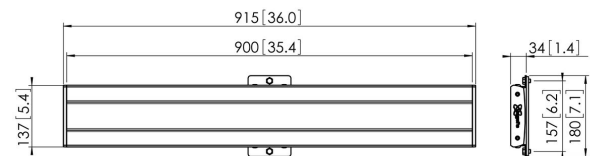

PFB 3409 Display-Adapterbar silber

Die Adapterleiste PFB 3409 ist Teil des modularen Systems Connect-it, mit dem Sie Ihre eigene Lösung für die Deckenbefestigung mittelgroßer bis großer Displays zusammenstellen können.

PFB 3409 Display-Adapterbar silber

Technische Daten

Artikelnummer (SKU)	7234094
Farbe	Silber
EAN-Einzelbox	8712285318801
Breite	915
TÜV-zertifiziert	Ja
Garantie	5 Jahre
Max. Schnittstellenhöhe (mm)	180
Max. Breite der Schnittstelle (mm)	915
Fischer enthalten	Ja
Max. Schnittstellentiefe (mm)	35
Max. horizontale Lochung (mm)	850
Max. Gewichtslast am Pol (kg)	80
Max. Gewichtslast an der Wand (kg)	53
Min. horizontale Lochung (mm)	100