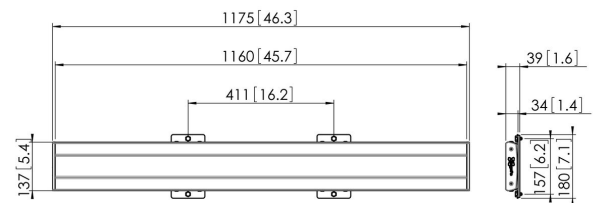

PFB 3411 Display-Adapterbar schwarz

Die Adapterleiste PFB 3411 ist Teil des modularen Systems Connect-it, mit dem Sie Ihre eigene Lösung für die Deckenbefestigung mittelgroßer bis großer Displays zusammenstellen können.

PFB 3411 Display-Adapterbar schwarz

Technische Daten

Artikelnummer (SKU)	7234110
Farbe	Schwarz
EAN-Einzelbox	8712285329487
Breite	1175
TÜV-zertifiziert	Ja
Garantie	5 Jahre
Max. Schnittstellenhöhe (mm)	180
Max. Breite der Schnittstelle (mm)	1175
Fischer enthalten	Ja
Max. Schnittstellentiefe (mm)	35
Max. horizontale Lochung (mm)	1110
Max. Gewichtslast am Pol (kg)	160
Max. Gewichtslast an der Wand (kg)	106
Min. horizontale Lochung (mm)	100