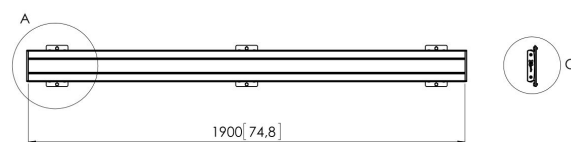

PFB 3419 La barre d'interface noir

La plaque d'interface PFB 3419 fait partie du système modulaire Connect-it qui peut être utilisé pour un montage au plafond, au sol et au mur. Avec une longueur de 1900 mm, la PFB 3419 est idéale pour le montage d'écrans multiples. La PFB 3419 peut être utilisée en combinaison avec d'autres plaques d'interface de la série PFB 34xx en utilisant le raccord de plaque d'interface (PFA 9104). L'avantage de la modularité est qu'elle vous permet d'obtenir pratiquement la longueur que vous souhaitez sans devoir scier.

PFB 3419 La barre d'interface noir

Spécifications

<i>N° d'article (SKU)</i>	7234190
<i>Couleur</i>	Noir
<i>EAN emballage unitaire</i>	8712285328749
<i>Largeur</i>	1915
<i>Certifié TÜV</i>	Oui
<i>Garantie</i>	5 ans
<i>Hauteur max. interface (mm)</i>	180
<i>Largeur max. interface (mm)</i>	1915
<i>Fischer intégré</i>	Oui
<i>Profondeur max. interface (mm)</i>	35
<i>Modèle max. trous de fixations hor. (mm)</i>	1850
<i>Charge max. sur poteau (kg)</i>	160
<i>Charge max. au mur (kg)</i>	160
<i>Modèle min. trous de fixations hor. (mm)</i>	100