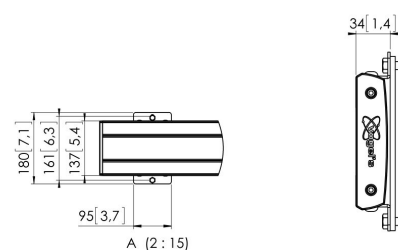

PFB 3419 La barre d'interface noir

La plaque d'interface PFB 3419 fait partie du système modulaire Connect-it qui peut être utilisé pour un montage au plafond, au sol et au mur. Avec une longueur de 1900 mm, la PFB 3419 est idéale pour le montage d'écrans multiples. La PFB 3419 peut être utilisée en combinaison avec d'autres plaques d'interface de la série PFB 34xx en utilisant le raccord de plaque d'interface (PFA 9104). L'avantage de la modularité est qu'elle vous permet d'obtenir pratiquement la longueur que vous souhaitez sans devoir scier.

PFB 3419 La barre d'interface noir

Spécifications

<i>N° d'article (SKU)</i>	7234190
<i>Couleur</i>	Noir
<i>EAN emballage unitaire</i>	8712285328749
<i>Largeur</i>	1915
<i>Certifié TÜV</i>	Oui
<i>Garantie</i>	5 ans
<i>Hauteur max. interface (mm)</i>	180
<i>Largeur max. interface (mm)</i>	1915
<i>Fischer intégré</i>	Oui
<i>Profondeur max. interface (mm)</i>	35
<i>Modèle max. trous de fixations hor. (mm)</i>	1850
<i>Charge max. sur poteau (kg)</i>	160
<i>Charge max. au mur (kg)</i>	160
<i>Modèle min. trous de fixations hor. (mm)</i>	100