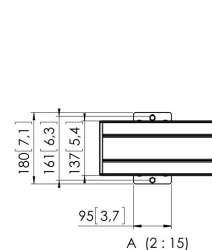

PFB 3419 Display-Adapterbar silber

Die PFB 3419 Adapterbar ist Teil des modularen Connect-it-Systems, das für die Decken-, Boden- und Wandmontage verwendet werden kann. Die PFB 3419 mit einer Länge von 1900 ist ideal für die Befestigung mehrerer Bildschirme. Die PFB 3419 kann zusammen mit weiteren Adapterbars der PFB 34xx-Serie mithilfe des Koppellements PFA 9104 verwendet werden. Die Modularität bietet Ihnen den Vorteil, dass Sie fast jede gewünschte Länge ohne Kürzen der Adapterbar erstellen können.

C (1 : 3)

PFB 3419 Display-Adapterbar silber

Technische Daten

Artikelnummer (SKU)	7234194
Farbe	Silber
EAN-Einzelbox	8712285330209
Breite	1915
TÜV-zertifiziert	Ja
Garantie	5 Jahre
Max. Schnittstellenhöhe (mm)	180
Max. Breite der Schnittstelle (mm)	1915
Fischer enthalten	Ja
Max. Schnittstellentiefe (mm)	35
Max. horizontale Lochung (mm)	1850
Max. Gewichtslast am Pol (kg)	160
Max. Gewichtslast an der Wand (kg)	160
Min. horizontale Lochung (mm)	100