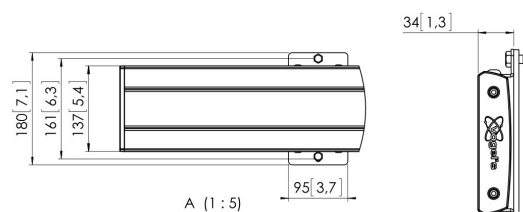

PFB 3427 Display-Adapterbar schwarz

Die PFB 3427 Adapterbar ist Teil des modularen Connect-it-Systems, das für die Decken-, Boden- und Wandmontage verwendet werden kann. Die PFB 3427 mit einer Länge von 2700 ist ideal für die Befestigung mehrerer Bildschirme. Die PFB 3427 kann zusammen mit weiteren Adapterbars der PFB 34xx-Serie mithilfe des Koppellements PFA 9104 verwendet werden. Die Modularität bietet Ihnen den Vorteil, dass Sie fast jede gewünschte Länge ohne Kürzen der Adapterbar erstellen können.

B (1 : 3)

PFB 3427 Display-Adapterbar schwarz

Technische Daten

Artikelnummer (SKU)	7234270
Farbe	Schwarz
EAN-Einzelbox	8712285328763
Breite	2750
TÜV-zertifiziert	Ja
Garantie	5 Jahre
Max. Schnittstellenhöhe (mm)	180
Max. Breite der Schnittstelle (mm)	2765
Fischer enthalten	Ja
Max. Schnittstellentiefe (mm)	35
Max. horizontale Lochung (mm)	2700
Max. Gewichtslast am Pol (kg)	160
Max. Gewichtslast an der Wand (kg)	160
Min. horizontale Lochung (mm)	100