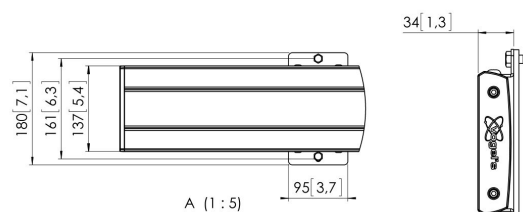

## **PFB 3427 La barre d'interface noir**

La plaque d'interface PFB 3427 fait partie du système modulaire Connect-it qui peut être utilisé pour un montage au plafond, au sol et au mur. Avec une longueur de 2700 mm, la PFB 3427 est idéale pour le montage d'écrans multiples. La PFB 3427 peut être utilisée en combinaison avec d'autres plaques d'interface de la série PFB 34xx en utilisant le raccord de plaque d'interface (PFA 9104). L'avantage de la modularité est qu'elle vous permet d'obtenir pratiquement la longueur que vous souhaitez sans devoir scier.

# **Spécifications**

<i>N° d'article (SKU)</i>	7234270
<i>Couleur</i>	Noir
<i>EAN emballage unitaire</i>	8712285328763
<i>Largeur</i>	2750
<i>Certifié TÜV</i>	Oui
<i>Garantie</i>	5 ans
<i>Hauteur max. interface (mm)</i>	180
<i>Largeur max. interface (mm)</i>	2765
<i>Fischer intégré</i>	Oui
<i>Profondeur max. interface (mm)</i>	35
<i>Modèle max. trous de fixations hor. (mm)</i>	2700
<i>Charge max. sur poteau (kg)</i>	160
<i>Charge max. au mur (kg)</i>	160
<i>Modèle min. trous de fixations hor. (mm)</i>	100