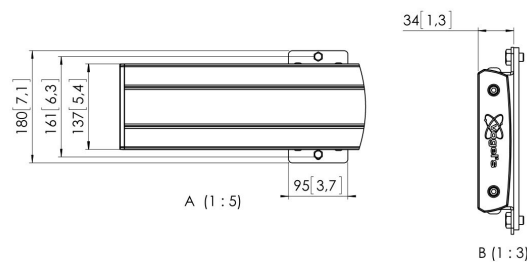

PFB 3427 Display-Adapterbar silber

Die PFB 3427 Adapterbar ist Teil des modularen Connect-it-Systems, das für die Decken-, Boden- und Wandmontage verwendet werden kann. Die PFB 3427 mit einer Länge von 2700 ist ideal für die Befestigung mehrerer Bildschirme. Die PFB 3427 kann zusammen mit weiteren Adapterbars der PFB 34xx-Serie mithilfe des Koppellements PFA 9104 verwendet werden. Die Modularität bietet Ihnen den Vorteil, dass Sie fast jede gewünschte Länge ohne Kürzen der Adapterbar erstellen können.

PFB 3427 Display-Adapterbar silber

Technische Daten

Artikelnummer (SKU)	7234274
Farbe	Silber
EAN-Einzelbox	8712285330223
Breite	2750
TÜV-zertifiziert	Ja
Garantie	5 Jahre
Max. Schnittstellenhöhe (mm)	180
Max. Breite der Schnittstelle (mm)	2765
Fischer enthalten	Ja
Max. Schnittstellentiefe (mm)	35
Max. horizontale Lochung (mm)	2700
Max. Gewichtslast am Pol (kg)	160
Max. Gewichtslast an der Wand (kg)	160
Min. horizontale Lochung (mm)	100