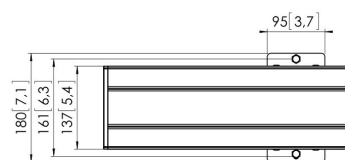

PFB 3433 Display-Adapterbar schwarz

Die PFB 3433 Adapterbar ist Teil des modularen Connect-it-Systems, das für die Decken-, Boden- und Wandmontage verwendet werden kann. Die PFB 3433 mit einer Länge von 3300 ist ideal für die Befestigung mehrerer Bildschirme. Die PFB 3433 kann zusammen mit weiteren Adapterbars der PFB 34xx-Serie mithilfe des Koppellements PFA 9104 verwendet werden. Die Modularität bietet Ihnen den Vorteil, dass Sie fast jede gewünschte Länge ohne Kürzen der Adapterbar erstellen können.

A (1 : 5)

C (1 : 3)

PFB 3433 Display-Adapterbar schwarz

Technische Daten

Artikelnummer (SKU)	7234330
Farbe	Schwarz
EAN-Einzelbox	8712285328787
Breite	3300
TÜV-zertifiziert	Ja
Garantie	5 Jahre
Max. Schnittstellenhöhe (mm)	180
Max. Breite der Schnittstelle (mm)	3315
Fischer enthalten	Ja
Max. Schnittstellentiefe (mm)	35
Max. horizontale Lochung (mm)	3250
Max. Gewichtslast am Pol (kg)	160
Max. Gewichtslast an der Wand (kg)	160
Min. horizontale Lochung (mm)	100