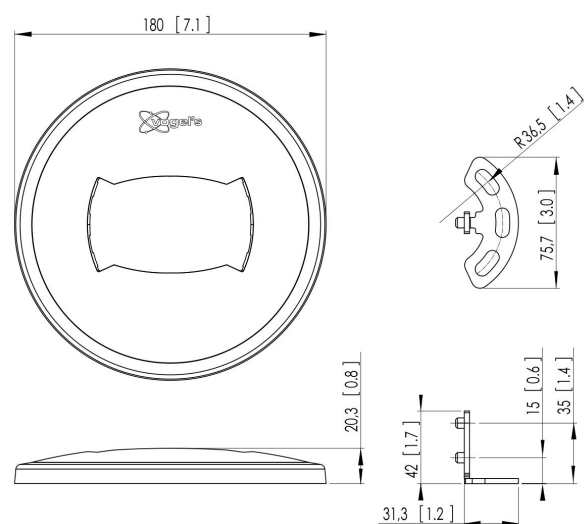

PFA 9103 Plaque de sol pour PUC 25

La plaque de montage au sol PFA 9103 fait partie du système modulaire Connect-it vous permettant de créer votre propre solution de montage sol-plafond pour les écrans de moyenne et grande taille.

PFA 9103 Plaque de sol pour PUC 25

Spécifications

<i>N° d'article (SKU)</i>	7291030
<i>Couleur</i>	Noir
<i>EAN emballage unitaire</i>	8712285320729
<i>Garantie</i>	5 ans

VOGEL'S HOLDING BV (c)

Tous droits réservés.
Sous réserve d'erreurs
d'impression et de modifications
techniques ou de prix.