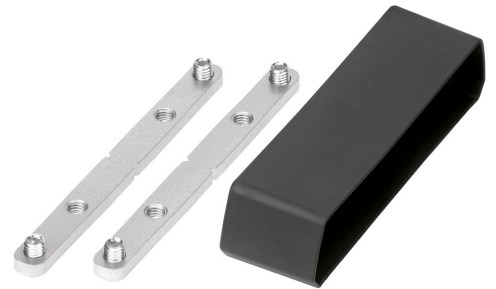

## **PFA 9104 Koppелеlement für PFB 34xx**

*Koppелеlement zum Verbinden von zwei PFB-Adapterbars zur  
Erweiterung des Montagebereiches.*

## **PFA 9104 Koppелеlement für PFB 34xx**

### **Technische Daten**

Artikelnummer (SKU)	7291040
Farbe	Schwarz
EAN-Einzelbox	8712285320743
TÜV-zertifiziert	Ja
Garantie	5 Jahre

VOGEL'S HOLDING BV (c)

Alle Rechte vorbehalten.  
Druckfehler, technische  
Änderungen und  
Preisänderungen vorbehalten.