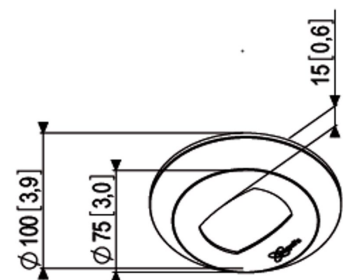

**PFA 9106 Plaque de plafond
pour PUC 21xx / PUC 23xx**

Cache blanc pour plafond

mm (inch)

PFA 9106 Plaque de plafond pour PUC 21xx / PUC 23xx

Spécifications

<i>N° d'article (SKU)</i>	7291061
<i>Couleur</i>	Blanc
<i>EAN emballage unitaire</i>	8712285320965
<i>Garantie</i>	5 ans