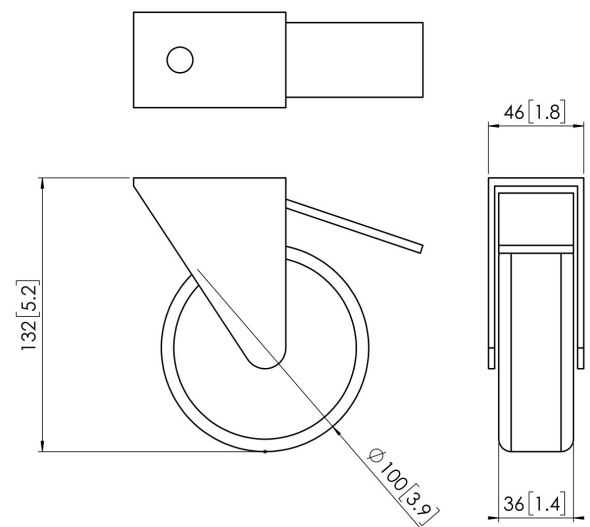

PFA 9114 Schwerlastrollen

Set aus 4 großen, schwenkbaren Schwerlastrollen. Diese Rollen können verwendet werden, um die Standardrollen von PFT85xx, PFT2520 und allen elektrisch höhenverstellbaren Trolleys von Vogel's zu ersetzen.

PFA 9114 Schwerlastrollen

Technische Daten

<i>Artikelnummer (SKU)</i>	7291144
<i>Farbe</i>	Silber
<i>EAN-Einzelbox</i>	8712285324062
<i>Garantie</i>	5 Jahre
<i>Max. Gewichtslast (kg)</i>	160

VOGEL'S HOLDING BV (c)