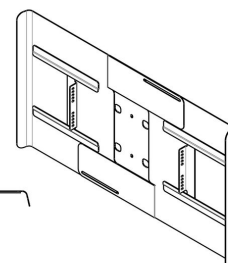

PFA 9115 Cache pour paysage 42-49"

Les capots arrières universels pour écrans ont été conçus pour habiller l'arrière de l'écran et masquer les câbles et lecteurs afin d'éviter l'accès à l'arrière de l'écran. Les capots arrières peuvent être utilisés en combinaison avec les solutions de plafond ou de sol Connect-it. Les modèles PFA 9115 et PFA 9116 sont prévus pour un montage en paysage uniquement sur un tube. Les modèles PFA 9120 et PFA 9121 sont prévus pour un montage en portrait uniquement sur un tube.

PFA 9115 Cache pour paysage 42-49"

Spécifications

<i>N° d'article (SKU)</i>	7291150
<i>Couleur</i>	Noir
<i>EAN emballage unitaire</i>	8712285324864
<i>Garantie</i>	5 ans
<i>Dimensions max. écran (pouce)</i>	49
<i>Dimensions min. écran (pouce)</i>	42