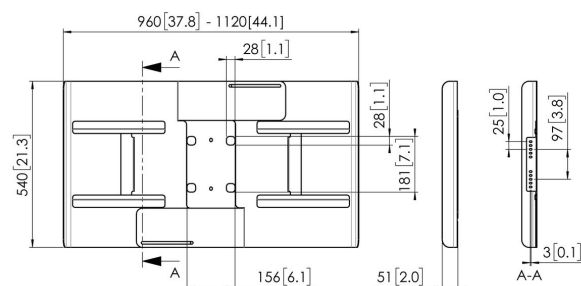

PFA 9115 Cache pour paysage 42-49"

Les capots arrières universels pour écrans ont été conçus pour habiller l'arrière de l'écran et masquer les câbles et lecteurs afin d'éviter l'accès à l'arrière de l'écran. Les capots arrières peuvent être utilisés en combinaison avec les solutions de plafond ou de sol Connect-it. Les modèles PFA 9115 et PFA 9116 sont prévus pour un montage en paysage uniquement sur un tube. Les modèles PFA 9120 et PFA 9121 sont prévus pour un montage en portrait uniquement sur un tube.

PFA 9115 Cache pour paysage 42-49"

Spécifications

<i>N° d'article (SKU)</i>	7291150
<i>Couleur</i>	Noir
<i>EAN emballage unitaire</i>	8712285324864
<i>Garantie</i>	5 ans
<i>Dimensions max. écran (pouce)</i>	49
<i>Dimensions min. écran (pouce)</i>	42