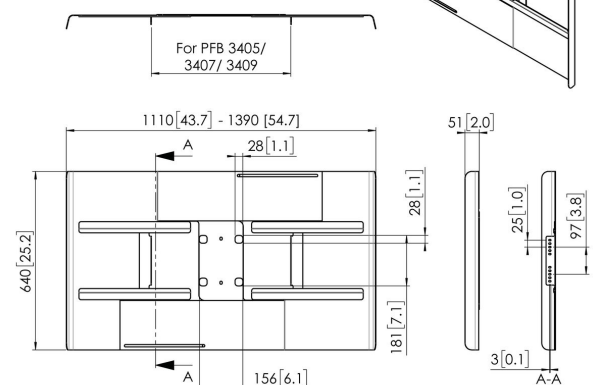

PFA 9116 Display- Rückabdeckung, Querformat 50-55"

Universelle Display-Cover sollen die Rückseite des Bildschirms verdecken, dabei Kabel und AV-Geräte verbergen und Manipulation verhindern. Die Display-Cover können in Kombination mit Connect-it Decken- und Bodenlösungen verwendet werden. Die PFA 9115 und PFA 9116 wurden für die Einzelprofilmontage im Querformat entwickelt. Ebenfalls für die Einzelprofilmontage wurden die PFA 9120 sowie PFA 9121 konzipiert, welche für die Rückabdeckung der Displays im Hochformat geeignet sind.

**PFA 9116 Display-
Rückabdeckung, Querformat
50-55"**

Technische Daten

Artikelnummer (SKU)	7291160
Farbe	Schwarz
EAN-Einzelbox	8712285324888
Garantie	5 Jahre
Max. Bildschirmgröße (Zoll)	55
Min. Bildschirmgröße (Zoll)	50