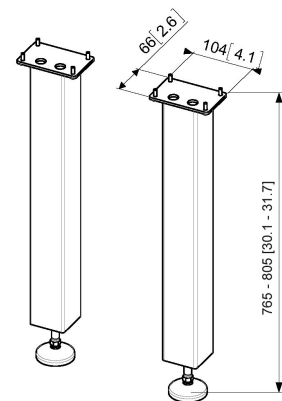

PFA 9117 Support montage mural pour PFWE 7150

Fixation pour support mural pour PFWE 7150.

PFA 9117 Support montage mural pour PFWE 7150

Spécifications

<i>N° d'article (SKU)</i>	7291170
<i>Couleur</i>	Noir
<i>EAN emballage unitaire</i>	8712285324000
<i>Garantie</i>	5 ans