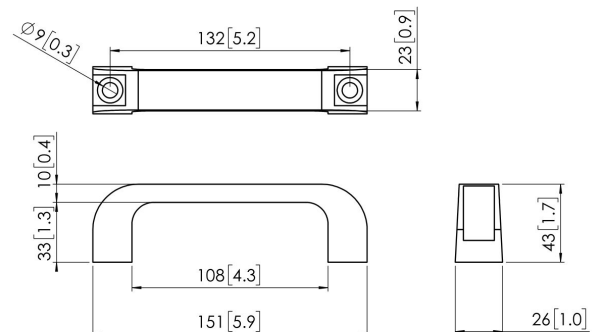

PFA 9124 Griff für PUC 27/29

Der PFA 9124 Wagengriff ist ein Handgriff, der an einem Connect-it-Wagen montiert wird, um den Transport zu erleichtern. Dieser feste Griff kann ganz einfach an den PUC 27xx / PUC 29xx Stangen montiert werden.

PFA 9124 Griff für PUC 27/29

Technische Daten

| | |
|---------------------|---------------|
| Artikelnummer (SKU) | 7291240 |
| Farbe | Schwarz |
| EAN-Einzelbox | 8712285330186 |
| Garantie | 5 Jahre |