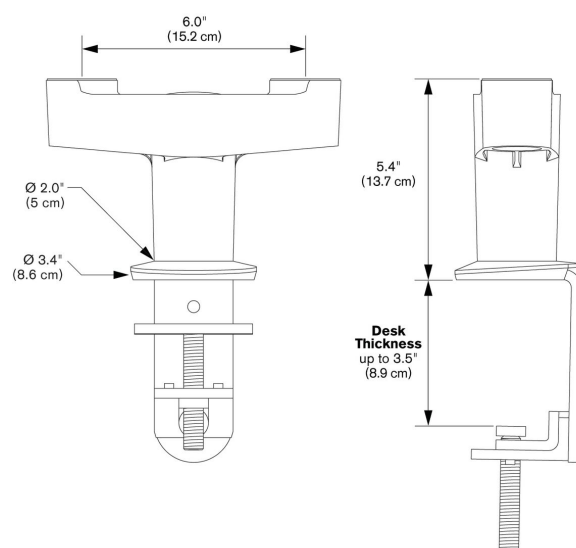

PFA 9125 Doppelmonitor- Montageadapter Weiß

Mit der Doppel-Monitorhalter Adapter von Vogel's können Sie 2 Vogel's Monitorhalter an einer Stelle an Ihrem Schreibtisch befestigen. Sie können jeden Monitor mühelos mit nur einer Hand neu positionieren. Machen Sie Platz auf dem Schreibtisch frei und sorgen Sie für mehr Ergonomie und Komfort bei der Arbeit. Der Doppel-Monitorhalter Adapter kann an der Schreibtischkante angeklemt, mit einer Durchführung befestigt oder mit dem Schreibtisch verschraubt werden.

PFA 9125 Doppelmonitor- Montageadapter Weiß

Technische Daten

Artikelnummer (SKU)	7291251
Farbe	Weiß
EAN-Einzelbox	8712285338977
Garantie	5 Jahre

VOGEL'S HOLDING BV (c)

Alle Rechte vorbehalten.
Druckfehler, technische
Änderungen und
Preisänderungen vorbehalten.