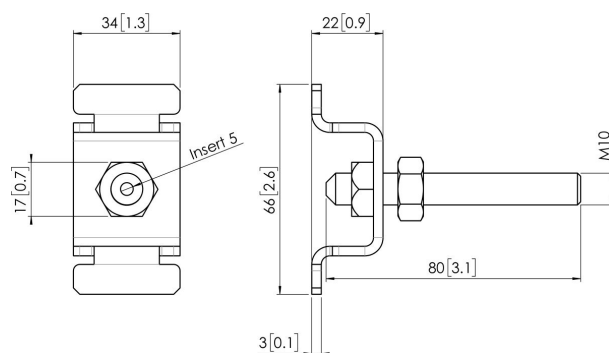

PFA 9136 Adaptateurs de montage UniSee, 9 pièces

Les adaptateurs de montage UniSee PFA 9136 sont livrés par 9 unités et peuvent être utilisés pour fixer les écrans Barco UniSee 500 et 700 (UNI0005 et UNI0007) aux solutions universelles pour murs d'images de Vogel's.

PFA 9136 Adaptateurs de montage UniSee, 9 pièces

Spécifications

N° d'article (SKU)	7291364
Couleur	Inox
EAN emballage unitaire	8712285341281
Certifié TÜV	Oui
Garantie	5 ans
Charge max. (kg)	39

VOGEL'S HOLDING BV (c)