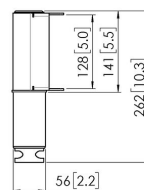

PFA 9148 Module de rotation

Spécifications

N° d'article (SKU)	7291480
Couleur	Noir
EAN emballage unitaire	8712285345241
Hauteur	262
Largeur	60
Profondeur	51
Certifié TÜV	Oui
Pivoter	Jusqu'à 128°
Garantie	5 ans
Verrouillable	True