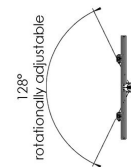

PFA 9148 Module de rotation

Principaux avantages

- Installation facile
- Modulaire
- Rangement des câbles

L'unité de rotation PFA 9148 peut être utilisée pour monter un écran sur le pied de sol PFF 1560 ou le pied de sol PFA 9155.

PFA 9148 Module de rotation

Spécifications

N° d'article (SKU)	7291480
Couleur	Noir
EAN emballage unitaire	8712285345241
Hauteur	262
Largeur	60
Profondeur	51
Certifié TÜV	Oui
Pivoter	Jusqu'à 128°
Garantie	5 ans
Verrouillable	True