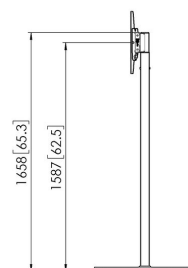

PFA 9148 Module de rotation

Principaux avantages

- Installation facile
- Modulaire
- Rangement des câbles

L'unité de rotation PFA 9148 peut être utilisée pour monter un écran sur le pied de sol PFF 1560 ou le pied de sol PFA 9155.

PFA 9148 Module de rotation

Spécifications

N° d'article (SKU)	7291480
Couleur	Noir
EAN emballage unitaire	8712285345241
Hauteur	262
Largeur	60
Profondeur	51
Certifié TÜV	Oui
Pivoter	Jusqu'à 128°
Garantie	5 ans
Verrouillable	True