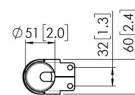

PFA 9148 Module de rotation

Spécifications

N° d'article (SKU)	7291480
Couleur	Noir
EAN emballage unitaire	8712285345241
Hauteur	262
Largeur	60
Profondeur	51
Certifié TÜV	Oui
Pivoter	Jusqu'à 128°
Garantie	5 ans
Verrouillable	True