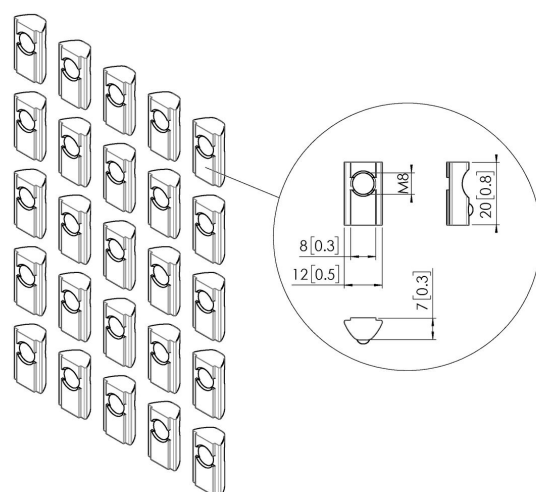

T-Nutensteine PFA 9149, 25 Stück

Entscheidende Vorteile

Mit den T-Nutensteinen PFA 9149 können Sie auch nach der Installation ganz leicht extra Zubehörtelle hinzufügen. Da die Muttern dank ihres Designs in der richtigen Position im Mutterkanal bleiben, wird die Installation zum Kinderspiel.