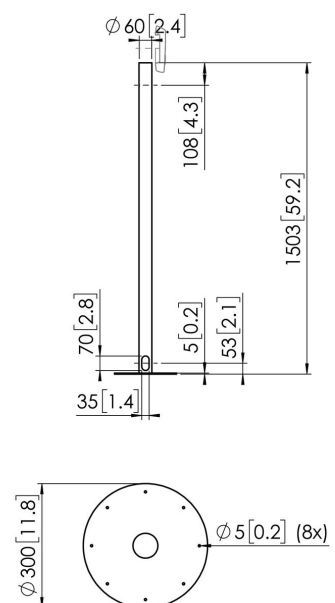

PFA 9155 Display-Bodenstandfuß

Entscheidende Vorteile

- Elegantes erstklassiges Design
- Modular
- Kabelführung

Der Display-Bodenstandfuß PFA 9155 ist Teil des modularen Systems, mit dem Sie Ihre eigene Bodenlösung gestalten können.

PFA 9155 Display- Bodenstandfuß

Technische Daten

Artikelnummer (SKU)	7291554
Farbe	Edelstahl
EAN-Einzelbox	8712285350788
Höhe	1503
Breite	300
Tiefe	300
TÜV-zertifiziert	Ja
Garantie	5 Jahre
Min. Bildschirmgröße (Zoll)	55
Max. Bildschirmgröße (Zoll)	55
Max. Gewichtslast (kg)	50
Max. Abstand zum Boden - zentrales Display (mm)	1571
Max. Bildschirmgröße (Zoll)	55
Min. Bildschirmgröße (Zoll)	19