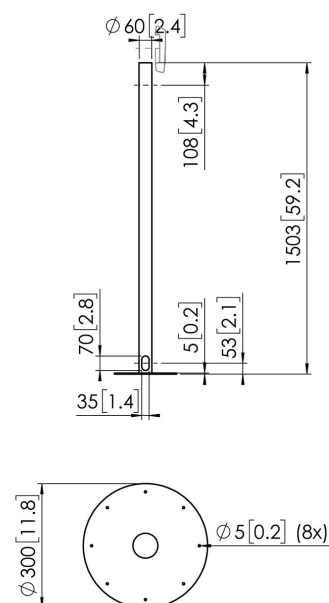

PFA 9155 Pied de sol pour écran

Principaux avantages

- Design haut de gamme élégant
- Modulaire
- Rangement des câbles

Le pied de sol pour écran PFA 9155 fait partie du système modulaire, ce qui vous permet de créer votre propre solution au sol.

PFA 9155 Pied de sol pour écran

Spécifications

N° d'article (SKU)	7291554
Couleur	Inox
EAN emballage unitaire	8712285350788
Hauteur	1503
Largeur	300
Profondeur	300
Certifié TÜV	Oui
Garantie	5 ans
Dimensions min. écran (pouce)	55
Dimensions max. écran (pouce)	55
Charge max. (kg)	50
Distance max. au sol - centre écran (mm)	1571
Dimensions max. écran (pouce)	55
Dimensions min. écran (pouce)	19