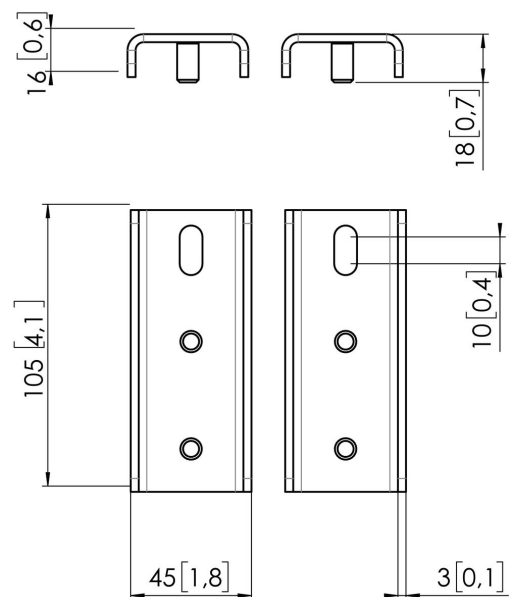

PFA 9158 Adapter für Samsung Flip 2 65"

Entscheidende Vorteile

Adapter für Samsung Flip 2 65". In Kombination mit PFW 6858 verwenden.

PFA 9158 Adapter für Samsung Flip 2 65"

Technische Daten

Artikelnummer (SKU)	7291580
Farbe	Schwarz
EAN-Einzelbox	8712285348266
Höhe	105
Breite	45
Tiefe	18
Garantie	5 Jahre
Max. Gewichtslast (kg)	72
Max. Bildschirmgröße (Zoll)	65