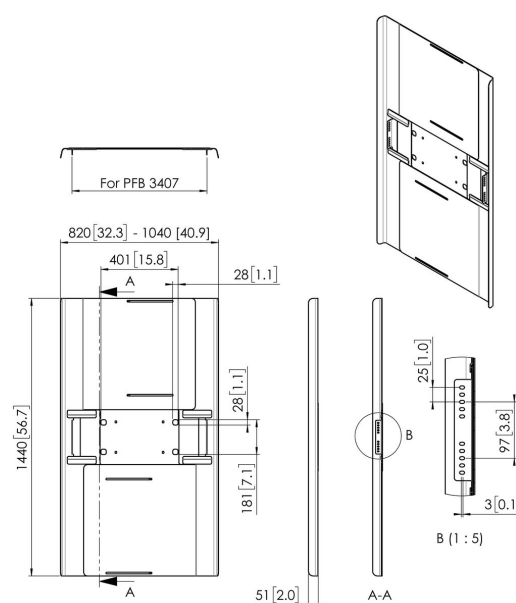

PFA 9160 Cache pour portrait 65-70"

Les capots arrières universels pour écrans ont été conçus pour habiller l'arrière de l'écran et masquer les câbles et lecteurs afin d'éviter l'accès à l'arrière de l'écran. Les capots arrières peuvent être utilisés en combinaison avec les solutions de plafond ou de sol Connect-it. Les modèles PFA 9159, PFA 9161 et PFA 9163 sont prévus pour un montage en paysage uniquement sur un double tube. Les modèles PFA 9160, PFA 9162 et PFA 9164 sont prévus pour un montage en portrait uniquement sur un double tube.

PFA 9160 Cache pour portrait 65-70"

Spécifications

N° d'article (SKU)	7291600
Couleur	Noir
EAN emballage unitaire	8712285350641
Garantie	5 ans
Dimensions max. écran (pouce)	70
Dimensions min. écran (pouce)	65