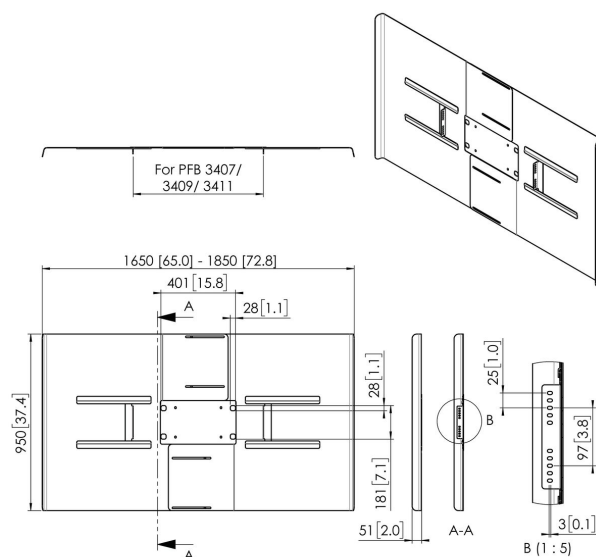

## PFA 9161 Cache pour paysage 75-80"

Les capots arrières universels pour écrans ont été conçus pour habiller l'arrière de l'écran et masquer les câbles et lecteurs afin d'éviter l'accès à l'arrière de l'écran. Les capots arrières peuvent être utilisés en combinaison avec les solutions de plafond ou de sol Connect-it. Les modèles PFA 9159, PFA 9161 et PFA 9163 sont prévus pour un montage en paysage uniquement sur un double tube. Les modèles PFA 9160, PFA 9162 et PFA 9164 sont prévus pour un montage en portrait uniquement sur un double tube.

## **PFA 9161 Cache pour paysage 75-80"**

### **Spécifications**

N° d'article (SKU)	7291610
Couleur	Noir
EAN emballage unitaire	8712285350665
Garantie	5 ans
Dimensions max. écran (pouce)	80
Dimensions min. écran (pouce)	75

VOGEL'S HOLDING BV (c)