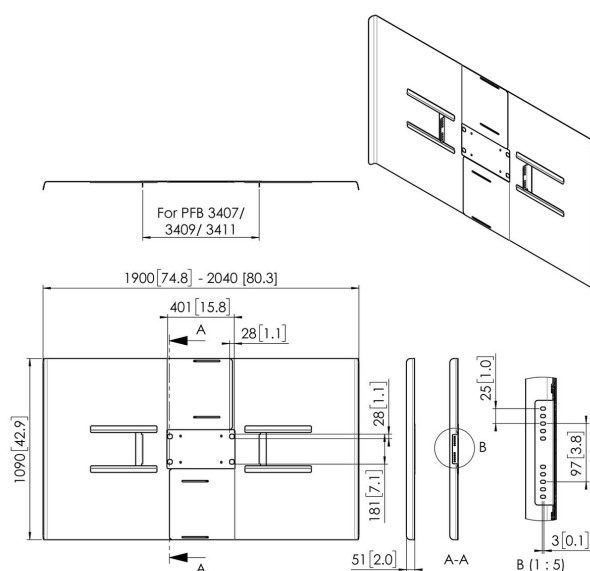

PFA 9163 Cache pour paysage 84-86"

Les pots arrières universels pour écrans ont été conçus pour habiller l'arrière de l'écran et masquer les câbles et lecteurs afin d'éviter l'accès à l'arrière de l'écran. Les capots arrières peuvent être utilisés en combinaison avec les solutions de plafond ou de sol Connect-it. Les modèles PFA 9159, PFA 9161 et PFA 9163 sont prévus pour un montage en paysage uniquement sur un double tube. Les modèles PFA 9160, PFA 9162 et PFA 9164 sont prévus pour un montage en portrait uniquement sur un double tube.

PFA 9163 Cache pour paysage 84-86"

Spécifications

N° d'article (SKU)	7291630
Couleur	Noir
EAN emballage unitaire	8712285350702
Garantie	5 ans
Dimensions max. écran (pouce)	86
Dimensions min. écran (pouce)	84