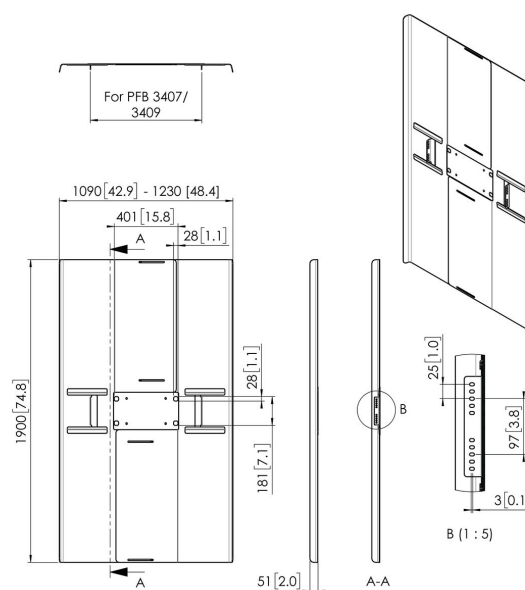

## PFA 9164 Cache pour portrait 84-86"

Les capots arrières universels pour écrans ont été conçus pour habiller l'arrière de l'écran et masquer les câbles et lecteurs afin d'éviter l'accès à l'arrière de l'écran. Les capots arrières peuvent être utilisés en combinaison avec les solutions de plafond ou de sol Connect-it. Les modèles PFA 9159, PFA 9161 et PFA 9163 sont prévus pour un montage en paysage uniquement sur un double tube. Les modèles PFA 9160, PFA 9162 et PFA 9164 sont prévus pour un montage en portrait uniquement sur un double tube.

## PFA 9164 Cache pour portrait 84-86"

## Spécifications

N° d'article (SKU)	7291640
Couleur	Noir
EAN emballage unitaire	8712285350726
Garantie	5 ans
Dimensions max. écran (pouce)	86
Dimensions min. écran (pouce)	84

VOGEL'S HOLDING BV (c)

Tous droits réservés.  
Sous réserve d'erreurs  
d'impression et de modifications  
techniques ou de prix.