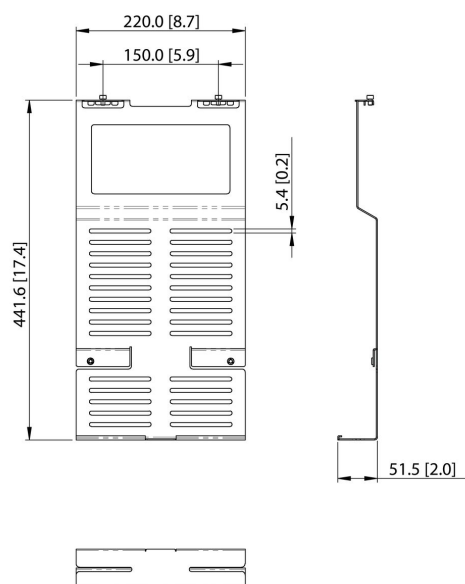

PFA 9165 Support d'accessoires

Spécifications

N° d'article (SKU)	7291650
Couleur	Noir
EAN emballage unitaire	8712285350863
Hauteur	442
Largeur	220
Profondeur	52
Certifié TÜV	Non
Garantie	5 ans
Dimensions min. écran (pouce)	55