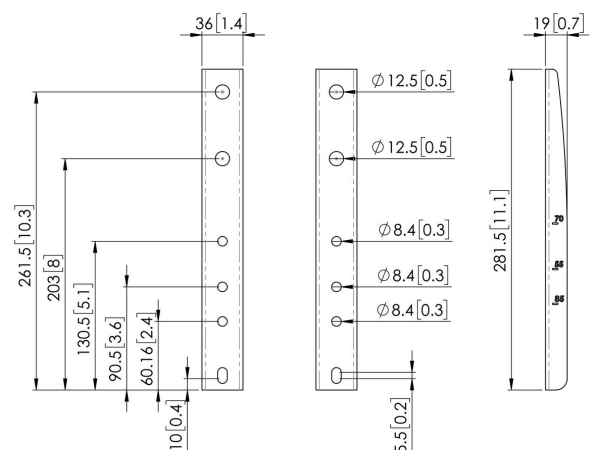

## PFA 9168 Cisco Webex adapter

Cisco hat ein neues interaktives Display vorgestellt: Cisco Webex. Es gibt drei Größen: ein 55", 70" und ein 85" Display. Die Displays zeichnen sich durch ein eigenständiges Montageraster aus. Vogel's hat einen maßgeschneiderten Adapter entwickelt, mit dem das Cisco Webex auf die PFS-Displaystreifen montiert werden kann (aus der Connect-it Serie). Konfiguration: 55": PFB3411 + PFS3204/3304 + PFA 9168 70": PFB3407 + PFB3409 + PFA9104 + PFS3306 + PFA 9168 85": PFB3419 + PFS3208 + PFA 9168

### Technische Daten

Artikelnummer (SKU)	7291680
Farbe	Schwarz
EAN-Einzelbox	8712285351402
Länge	281
Breite	36
Tiefe	19
Garantie	5 Jahre
Max. Bildschirmgröße (Zoll)	85
Min. Bildschirmgröße (Zoll)	55

VOGEL'S HOLDING BV (c)