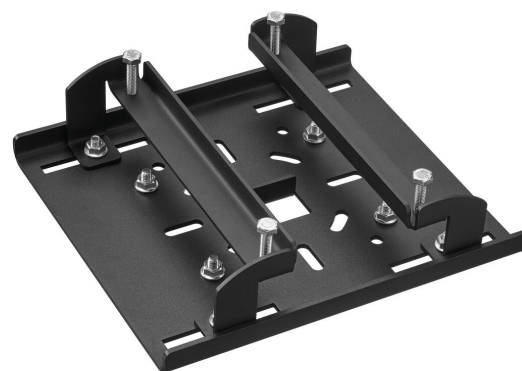

## PUA 9515 Poutrelle / pince pour faisceau H 70-180 mm

Le PUA 9515 fait partie du système modulaire de fixation de projecteurs/d'écrans de Vogel's qui vous permet de créer facilement vos propres solutions de fixation (poutre en H/ poutrelle) pour les écrans de moyenne et grande taille.

## **PUA 9515 Poutrelle / pince pour faisceau H 70-180 mm**

### **Spécifications**

N° d'article (SKU)	7295154
Couleur	Noir
EAN emballage unitaire	8712285345166
Certifié TÜV	Oui
Garantie	5 ans
Charge max. (kg)	80
Dimension du faisceau H	70-180 mm

VOGEL'S HOLDING BV (c)