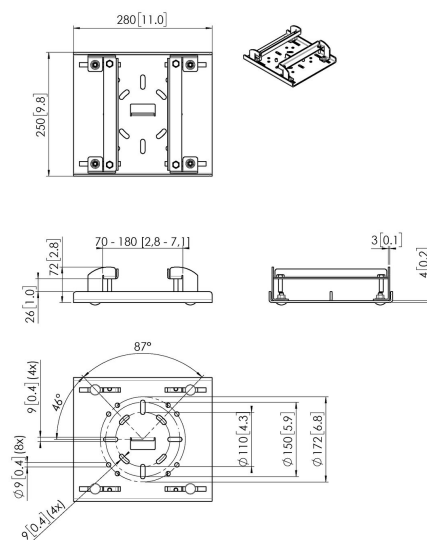

## PUA 9515 Poutrelle / pince pour faisceau H 70-180 mm

Le PUA 9515 fait partie du système modulaire de fixation de projecteurs/d'écrans de Vogel's qui vous permet de créer facilement vos propres solutions de fixation (poutre en H/ poutrelle) pour les écrans de moyenne et grande taille.

## **PUA 9515 Poutrelle / pince pour faisceau H 70-180 mm**

### **Spécifications**

N° d'article (SKU)	7295154
Couleur	Noir
EAN emballage unitaire	8712285345166
Certifié TÜV	Oui
Garantie	5 ans
Charge max. (kg)	80
Dimension du faisceau H	70-180 mm

VOGEL'S HOLDING BV (c)