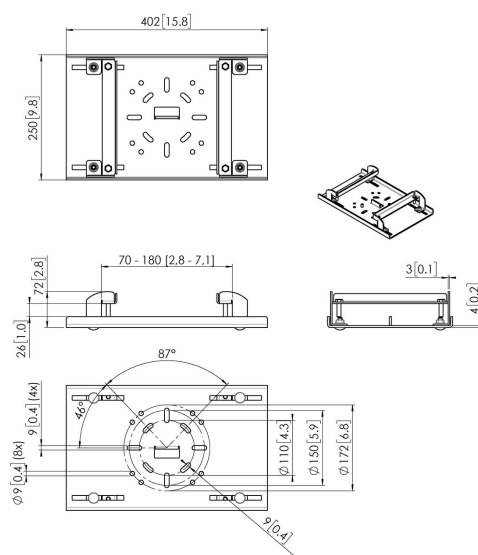

PUA 9516 Poutrelle / pince pour faisceau H 150-300 mm

Le PUA 9516 fait partie du système modulaire de fixation de projecteurs/d'écrans de Vogel's qui vous permet de créer facilement vos propres solutions de fixation (poutre en H/ poutrelle) pour les écrans de moyenne et grande taille.

PUA 9516 Poutrelle / pince pour faisceau H 150-300 mm

Spécifications

<i>N° d'article (SKU)</i>	7295164
<i>Couleur</i>	Noir
<i>EAN emballage unitaire</i>	8712285345180
<i>Certifié TÜV</i>	Oui
<i>Garantie</i>	5 ans
<i>Charge max. (kg)</i>	80
<i>Dimension du faisceau H</i>	150-300 mm