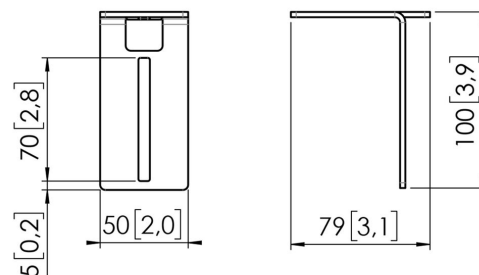

Support de barre de son RISE A121 pour les systèmes de levage d'écran motorisés RISE (noir)

Principaux avantages

- Complétez votre éleveurs d'écran électriques RISE avec des accessoires pratiques
- Installation rapide et simple
- Certifié TÜV-5

Support de barre de son pour les systèmes de levage d'écran

Avec le support de barre de son RISE A121, vous pouvez fixer n'importe quelle barre de son à un système de levage d'écran motorisé RISE de Vogel's. Les bandes de fixation sont réglables en largeur de 5 à 85 cm. La hauteur et la profondeur peuvent être ajustées de 10 à 14 cm, selon le type de barre de son, ce qui fait que cet accessoire convient à presque toutes les marques. La barre de son se déplace en même temps que le réglage en hauteur du système de levage d'écran motorisé. Facile à installer. En combinaison avec le kit de montage d'accessoires A111, vous pouvez fixer le support de barre de son facilement et rapidement à l'arrière de l'écran.

Support de barre de son RISE A121 pour les systèmes de levage d'écran motorisés RISE (noir)

Spécifications

N° d'article (SKU)	7301210
Couleur	Noir
EAN emballage unitaire	8712285356780
Hauteur	100
Largeur	50
Profondeur	79
Certifié TÜV	Oui
Garantie	5 ans
Charge max. (kg)	6
Profondeur réglable	True
Hauteur réglable	True