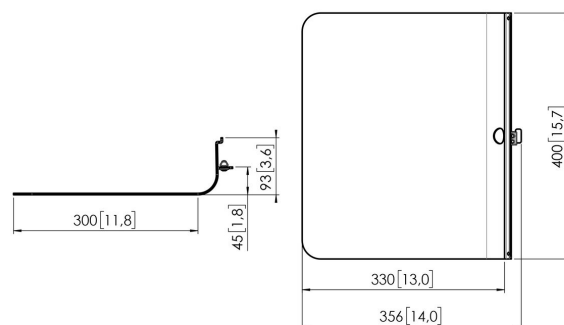

Support d'ordinateur portable pour les systèmes de levage d'écran

Avec le support d'ordinateur portable RISE A 131, vous ajoutez un accessoire intelligent pour ordinateur portable à un système de levage d'écran motorisé RISE de Vogel's. Le support fait une largeur de 40 cm et une profondeur de 30 cm. Vous avez l'ordinateur portable à portée de main et il se déplace en même temps que le réglage en hauteur du système de levage d'écran motorisé. Facile à installer En combinaison avec le kit de montage d'accessoires A 111, vous pouvez fixer le support d'ordinateur portable facilement et rapidement à l'arrière de l'écran.