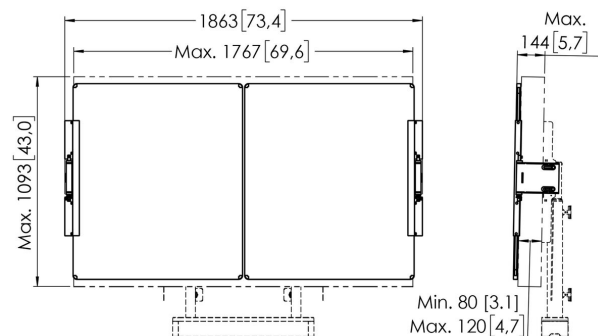

RISE A217 Whiteboard-Set 75 Zoll für motorbetriebenen RISE Display-Lift, Boden-Wand-Lösung (schwarz)

Entscheidende Vorteile

- Erweitern Sie Ihren RISE Display-Lifts mit praktischem Zubehör
- Zur Montage an den RISE Boden-Wand-Lösungen
- Schnelle und einfache Montage
- TÜV-5 zertifiziert

Whiteboard-Set für 75 Zoll

Dieses RISE A217 Whiteboard-Set 75 Zoll wurde speziell für den motorbetriebenen Vogel's RISE Display-Lift in der Variante Boden-Wand-Lösung entwickelt. Mit diesem Zubehörteil können Sie links und rechts von einem 75-Zoll-Bildschirm ein Whiteboard anbringen. Whiteboards auch nach häufigem Gebrauch nicht von selbst. Einfache Installation Die verstellbaren Scharniere dieses Zubehörsets ermöglichen es Ihnen, die Tiefe, Höhe und Breite zu variieren, sodass die Whiteboards immer zum Bildschirm passen, egal welchen Bildschirm Sie verwenden.

**RISE A217 Whiteboard-Set 75
Zoll für motorbetriebenen RISE
Display-Lift, Boden-Wand-
Lösung (schwarz)**

Technische Daten

Artikelnummer (SKU)	7302170
Farbe	Schwarz
EAN-Einzelbox	8712285356865
Höhe	1020
Breite	3627
Tiefe	142
TÜV-zertifiziert	Ja
Neigbar	Neigbar -4°/+4°
Garantie	5 Jahre
Verstellbare Tiefe	True
Verstellbare Höhe	True
Max. Bildschirmgröße (Zoll)	75
Min. Bildschirmgröße (Zoll)	75