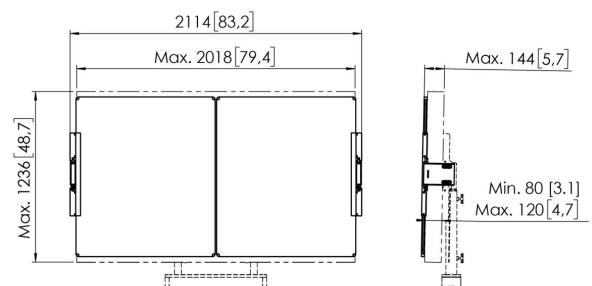

RISE A218 Whiteboard-Set 86 Zoll für motorbetriebenen RISE Display-Lift, Boden-Wand-Lösung (schwarz)

Entscheidende Vorteile

- Erweitern Sie Ihren RISE Display-Lifts mit praktischem Zubehör
- Zur Montage an den RISE Boden-Wand-Lösungen
- Schnelle und einfache Montage
- TÜV-5 zertifiziert

Whiteboard-Set für 86 Zoll

Dieses RISE A218 Whiteboard-Set 86 Zoll wurde speziell für den motorbetriebenen Vogel's RISE Display-Lift in der Variante Boden-Wand-Lösung entwickelt. Mit diesem Zubehörteil können Sie links und rechts von einem 86-Zoll-Bildschirm ein Whiteboard anbringen. Die Tafeln aus emailliertem Stahl verfügen über von Vogel's entwickelte Scharniere. Daher öffnen sich die Whiteboards auch nach häufigem Gebrauch nicht von selbst. Einfache Installation Die verstellbaren Scharniere dieses Zubehörsets ermöglichen es Ihnen, die Tiefe, Höhe und Breite zu variieren, sodass die Whiteboards immer zum Bildschirm passen, egal welchen Bildschirm Sie verwenden.

**RISE A218 Whiteboard-Set 86
Zoll für motorbetriebenen RISE
Display-Lift, Boden-Wand-
Lösung (schwarz)**

Technische Daten

Artikelnummer (SKU)	7302180
Farbe	Schwarz
EAN-Einzelbox	8712285356889
Höhe	1157
Breite	4130
Tiefe	142
TÜV-zertifiziert	Ja
Neigbar	Neigbar -4°/+4°
Garantie	5 Jahre
Verstellbare Tiefe	True
Verstellbare Höhe	True
Max. Bildschirmgröße (Zoll)	86
Min. Bildschirmgröße (Zoll)	86