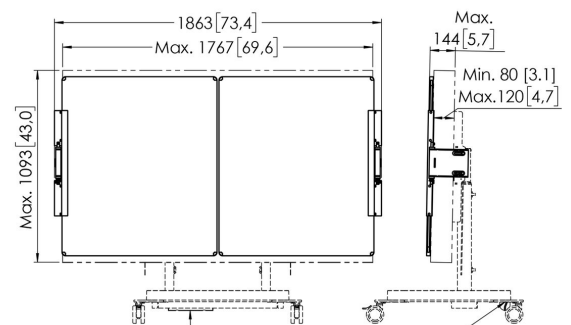

RISE A227 Whiteboard-Set 75 Zoll für RISE motorisierten Display-Liftwagen oder Bodenständer (schwarz)

Entscheidende Vorteile

- Erweitern Sie Ihren RISE Display-Lifts mit praktischem Zubehör
- Zur Montage auf dem RISE-Trolley, Standfuß
- Schnelle und einfache Montage
- TÜV-5 zertifiziert

Whiteboard-Set für 75 Zoll

Dieses RISE A227 Whiteboard-Set 75 Zoll wurde speziell für den motorisierten RISE Display-Liftwagen oder Bodenständer von Vogel's hergestellt. Mit diesem Zubehörteil können Sie ein Whiteboard links und rechts von einem 75-Zoll-Bildschirm anbringen. Zusätzliche Gegengewichte sorgen für eine sichere Installation und Nutzung. Die Tafeln aus emailliertem Stahl verfügen über von Vogel's entwickelte Scharniere. Daher öffnen sich die Whiteboards auch nach häufigem Gebrauch nicht von selbst. Einfache Installation Die verstellbaren Scharniere dieses Zubehörsets ermöglichen es Ihnen, die Tiefe, Höhe und Breite zu variieren, sodass die Whiteboards immer passen, egal welchen Bildschirm Sie verwenden.

RISE A227 Whiteboard-Set 75 Zoll für RISE motorisierten Display-Liftwagen oder Bodenständer (schwarz)

Technische Daten

Artikelnummer (SKU)	7302270
Farbe	Schwarz
EAN-Einzelbox	8712285358920
Höhe	1020
Breite	3627
Tiefe	142
TÜV-zertifiziert	Ja
Neigbar	Neigbar -4°/+4°
Garantie	5 Jahre
Verstellbare Tiefe	True
Verstellbare Höhe	True
Max. Bildschirmgröße (Zoll)	75
Min. Bildschirmgröße (Zoll)	75