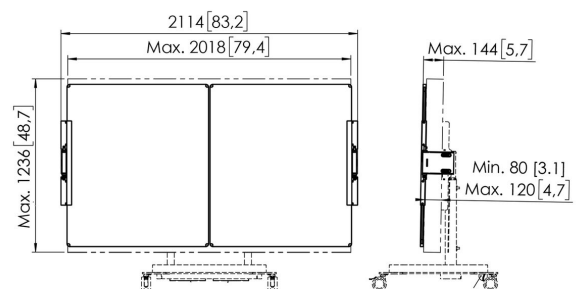

RISE A228 Whiteboard-Set 86 Zoll für RISE motorisierten Display-Liftwagen oder Bodenständer (schwarz)

Entscheidende Vorteile

- Erweitern Sie Ihren RISE Display-Lifts mit praktischem Zubehör
- Zur Montage auf dem RISE-Trolley, Standfuß
- Schnelle und einfache Montage
- TÜV-5 zertifiziert

Whiteboard-Set für 86 Zoll

Dieses RISE A228 Whiteboard-Set 86 Zoll wurde speziell für den motorisierten RISE Display-Liftwagen oder Bodenständer von Vogel's hergestellt. Mit diesem Zubehörteil können Sie ein Whiteboard links und rechts von einem 86-Zoll-Bildschirm anbringen. Zusätzliche Gegengewichte sorgen für eine sichere Installation und Nutzung. Die Tafeln aus emailliertem Stahl verfügen über von Vogel's entwickelte Scharniere. Daher öffnen sich die Whiteboards auch nach häufigem Gebrauch nicht von selbst. Einfache Installation Die verstellbaren Scharniere dieses Zubehörsets ermöglichen es Ihnen, die Tiefe, Höhe und Breite zu variieren, sodass die Whiteboards immer passen, egal welchen Bildschirm Sie verwenden.

RISE A228 Whiteboard-Set 86 Zoll für RISE motorisierten Display-Liftwagen oder Bodenständer (schwarz)

Technische Daten

Artikelnummer (SKU)	7302280
Farbe	Schwarz
EAN-Einzelbox	8712285358944
Höhe	1157
Breite	4130
Tiefe	142
TÜV-zertifiziert	Ja
Neigbar	Neigbar -4°/+4°
Garantie	5 Jahre
Verstellbare Tiefe	True
Verstellbare Höhe	True
Max. Bildschirmgröße (Zoll)	86
Min. Bildschirmgröße (Zoll)	86